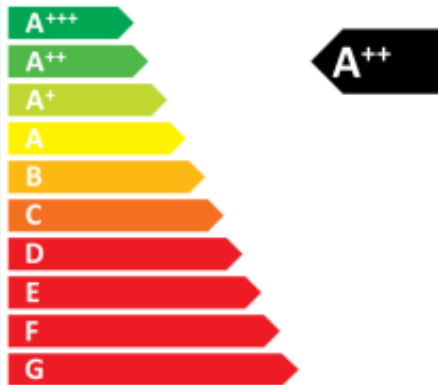

**ENERG**  
енергия · ενέργεια

Y UA  
IE IA

Exquisit KGC231 60-1 A++

ENERGIA · ЕНЕРГИЯ · ΕΝΕΡΓΕΙΑ  
ENERGUA · ENERGY · ENERGIE  
ENERGI

**160**  
kWh/annum

  
**122** L

  
**43** L

  
**39** dB